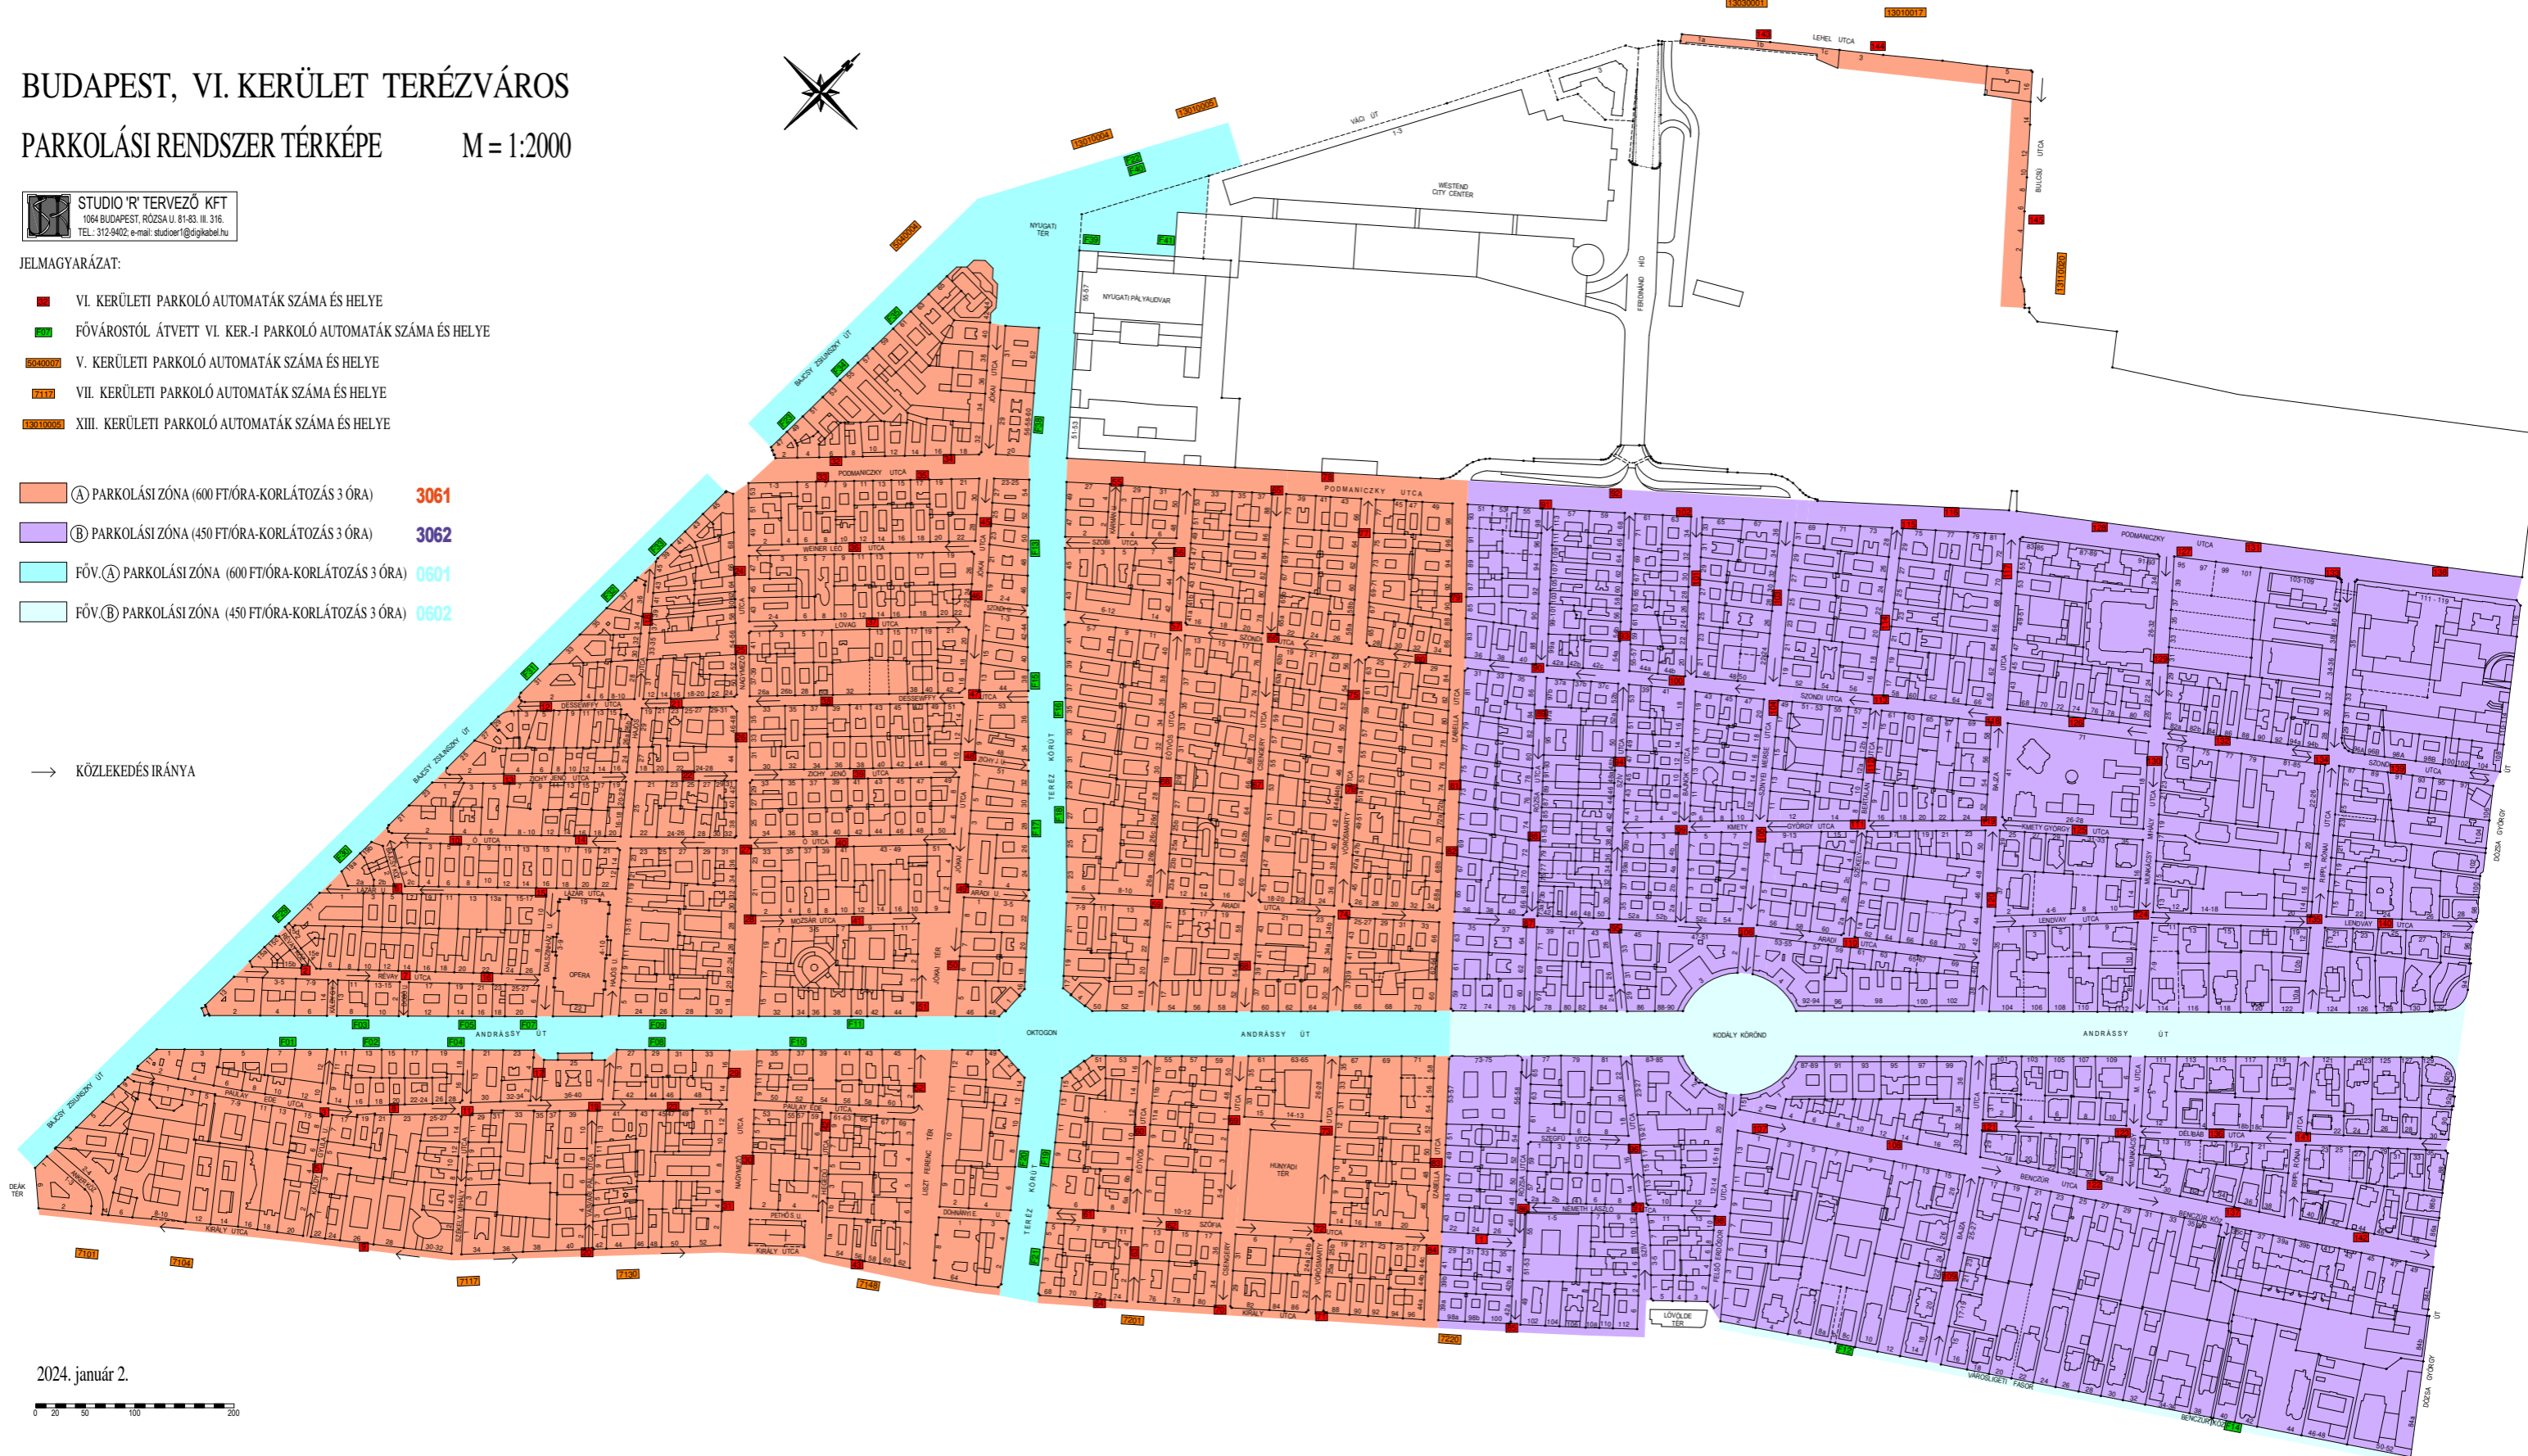

BUDAPEST, VI. KERÜLET TERÉZVÁROS

PARKOLÁSI RENDSZER TÉRKÉPE

M = 1:2000

STUDIO 'R' TERVEZŐ KFT
1064 BUDAPEST, RÓZSA U. 81-83. III. 316.
TEL.: 312-9402; e-mail: studio1@digikabel.hu

JELMAGYARÁZAT:

- VI. KERÜLETI PARKOLÓ AUTOMATÁK SZÁMA ÉS HELYE
- FŐVÁROSTÓL ÁTVETT VI. KER.-I PARKOLÓ AUTOMATÁK SZÁMA ÉS HELYE
- 5040007 V. KERÜLETI PARKOLÓ AUTOMATÁK SZÁMA ÉS HELYE
- 7117 VII. KERÜLETI PARKOLÓ AUTOMATÁK SZÁMA ÉS HELYE
- 13010005 XIII. KERÜLETI PARKOLÓ AUTOMATÁK SZÁMA ÉS HELYE

- A) PARKOLÁSI ZÓNA (600 FT/ÓRA-KORLÁTOZÁS 3 ÓRA) 3061
- B) PARKOLÁSI ZÓNA (450 FT/ÓRA-KORLÁTOZÁS 3 ÓRA) 3062
- FÖV. A) PARKOLÁSI ZÓNA (600 FT/ÓRA-KORLÁTOZÁS 3 ÓRA) 0601
- FÖV. B) PARKOLÁSI ZÓNA (450 FT/ÓRA-KORLÁTOZÁS 3 ÓRA) 0602

→ KÖZLEKEDÉS IRÁNYA

2024. január 2.